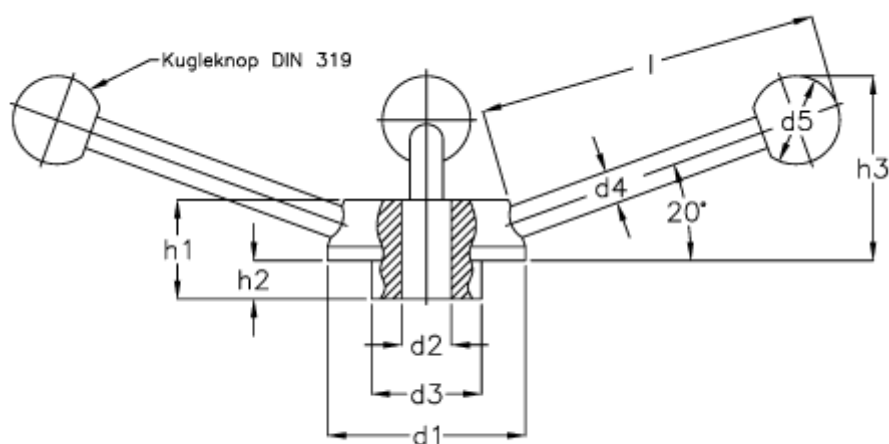

Varenummer: 20472238K
Beskrivelse: E+G Håndhjul
GN 213-60-K 15

Mål

$d1 = 60$
 $d2 = B 15$
 $d3 = 32$
 $d4 = 10$
 $d5 = 25$
 $H1 = 30$
 $H2 = 11$
 $l = 96$